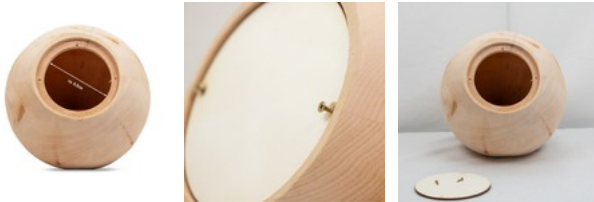

Zirbenurne - "Platz an meiner Seite mit goldenem Herz" - 35x21,5x21,5 (4L)

Beschreibung

Öffnung: 10,7cm

Seitenrand: ca. 0,5cm

Gesetzliche Hinweise

Zertifizierung

Zertifizierung Zirbenholz: PEFC Austria / Holzforschung Austria
[Zertifikat Nummer: HFA-PEFC-COC-0608](#) | [Logo-Nummer: PEFC/06-38-357](#)

Späne - Schnittholz - Haushaltsartikel - Möbel - Drechslereiprodukte

"Dieses Holzprodukt ist zu 100% PEFC-zertifiziert und stammt aus nachhaltig bewirtschafteten Wäldern und kontrollierten Quellen."