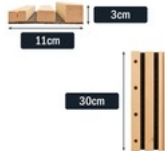

Zirbelino® Schreibtischablage | Wohlduftendes Zirbenholz | BHT ca. 25cm x 3cm x 11cm | Für's Büro und Zuhause

Beschreibung

Eine saubere und organisierte Arbeitsumgebung kann dazu beitragen, Ihre Produktivität und Effizienz zu verbessern. Der Schreibtisch ist in den meisten Büros das Herzstück und ein wichtiger Ort, an dem Entscheidungen getroffen und Aufgaben erledigt werden. Um sicherzustellen, dass dieser Bereich ordentlich und gut organisiert bleibt, benötigen Sie eine effektive Aufbewahrungslösung wie die Bürotischablage.

Die Bürotischablage ist eine praktische und elegante Möglichkeit, um Ihren Schreibtisch aufgeräumt und übersichtlich zu halten. Diese Ablage bietet eine großzügige Fläche, auf der Sie Ihre Notizblöcke, Flyer etc. aufbewahren können, während Sie gleichzeitig die kleineren Gegenstände, die normalerweise auf Ihrem Schreibtisch verstreut sind, in ihren jeweiligen Fächern unterbringen können.

Zu den Fächern der Bürotischablage gehören praktische Aufbewahrungsmöglichkeiten für Stifte, Karten, Handys, USB-Sticks, Notizzettel und vieles mehr. Die Fächer sind so angeordnet, dass Sie problemlos auf alle Ihre Arbeitsmaterialien zugreifen können, ohne dass Sie nach ihnen suchen müssen. Alles, was Sie brauchen, ist leicht zu finden und schnell zugänglich.