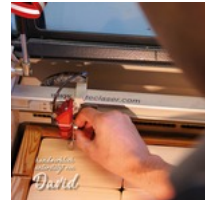

### Beschreibung

Dieser stilvolle Christbaum aus Zirbenholz ist ein echter Hingucker für die festliche Dekoration.

Mit präzisiertem Laserschnitt aus einem Stück gefertigt, zeichnet er sich durch klare Formen und die natürliche Schönheit des Holzes aus.